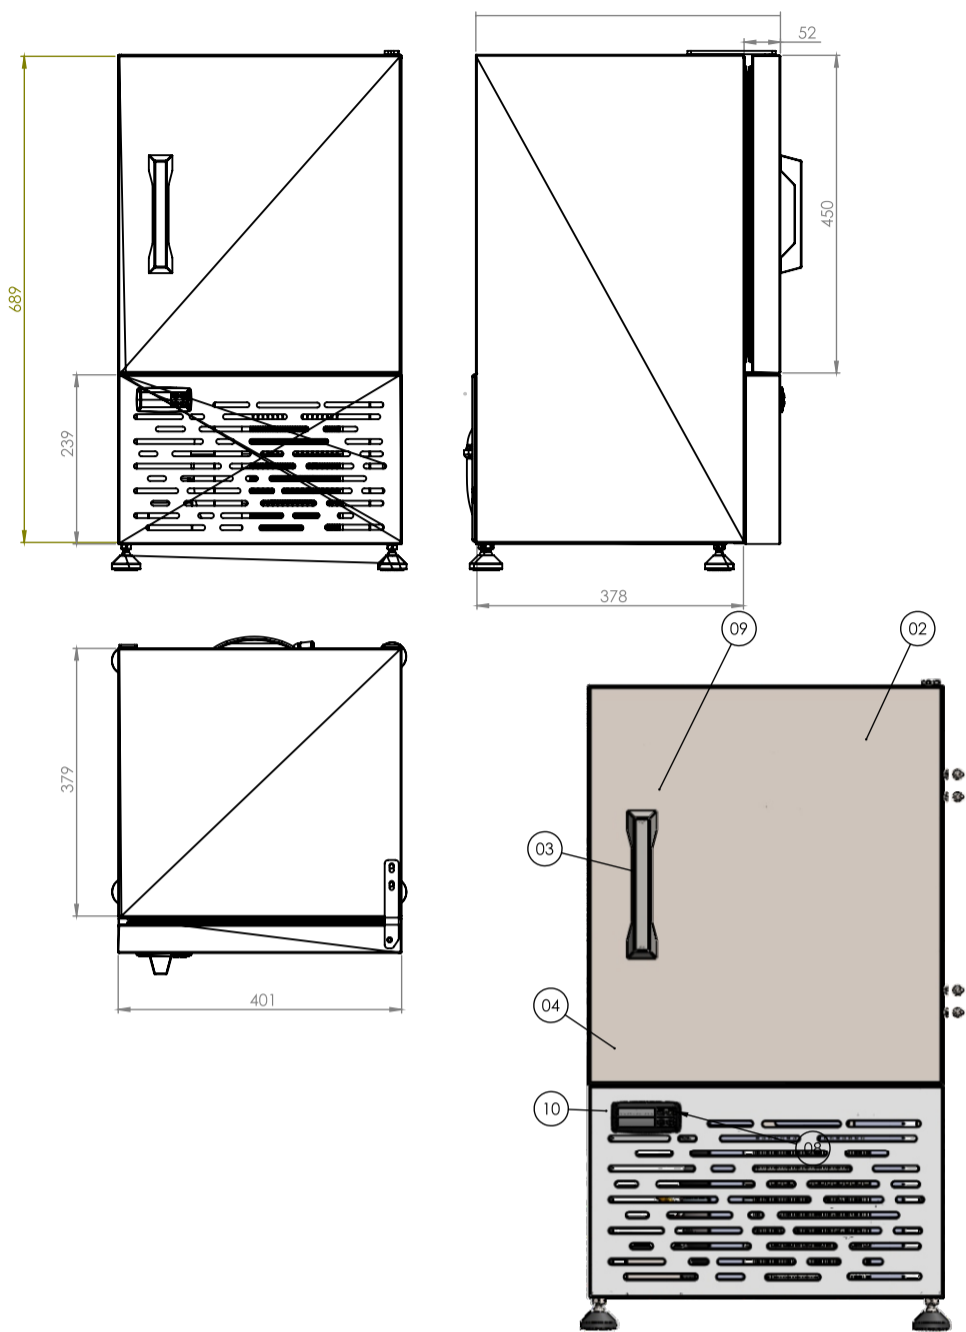

## Resfriador Rápido - RESIDENCIAL GELA CANECAS

Refrigerador para congelamento de canecas de vidro, feito totalmente em aço inoxidável, **com autonomia para congelar até 20 canecas de 500 ml em intervalos de 8 até 16 minutos por carregamento**, distribuídas em **2 PRATELEIRAS** inox. O tempo de cada ciclo de congelamento varia de acordo com a temperatura ambiente, temperatura e quantidade de canecas. Utilize preferencialmente canecas úmidas ou molhadas para acelerar o processo de congelamento. O equipamento vem com DEGELO automático, não necessitando ser desligado durante o uso, portanto desligue-o apenas quando não estiver usando para economizar energia. Não é necessário aguardar tempos entre os carregamentos.

## CONGELADOR DE CANECA RESIDENCIAL

Mini gela caneca - Catira.com.br

Link para ver vídeo

ITEM	DESCRIÇÃO
01	CONTRA PORTA - VACUUM FORMING BRANCO
02	CAIXA INTERNA - VACUUM FORMING BRANCO
03	BANDEJA - INOX POLIDO
04	REQUADRO - GALVANIZADO PINTADO CINZA
05	GABINETE - INOX ESCOVADO
06	PORTA EXTERNA - INOX ESCOVADO
07	FUNDO - GALVANIZADO
08	CONTROLADOR DIGITAL
09	CANECAS - 12 PCS
10	FECHAMENTO REFRIGERAÇÃO - INOX ESCOVADO