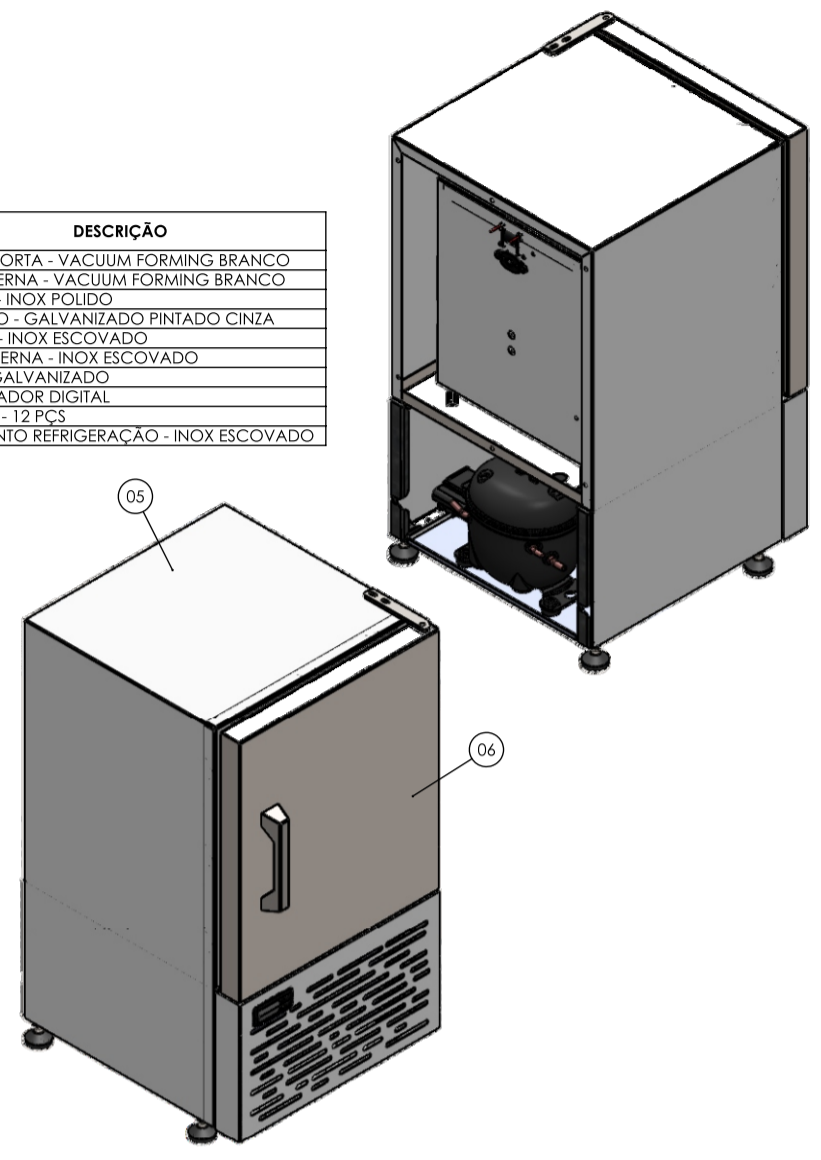

## Resfriador Rápido - RESIDENCIAL GELA CANECAS

Refrigerador para congelamento de canecas de vidro, feito totalmente em aço inoxidável, **com autonomia para congelar até 20 canecas de 500 ml em intervalos de 8 até 16 minutos por carregamento**, distribuídas em **2 PRATELEIRAS** inox. O tempo de cada ciclo de congelamento varia de acordo com a temperatura ambiente, temperatura e quantidade de canecas. Utilize preferencialmente canecas úmidas ou molhadas para acelerar o processo de congelamento. O equipamento vem com DEGELO automático, não necessitando ser desligado durante o uso, portanto desligue-o apenas quando não estiver usando para economizar energia. Não é necessário aguardar tempos entre os carregamentos.

## CONGELADOR DE CANECA RESIDENCIAL

Mini gela caneca - Catira.com.br

Link para ver vídeo

ITEM	DESCRIÇÃO
01	CONTRA PORTA - VACUUM FORMING BRANCO
02	CAIXA INTERNA - VACUUM FORMING BRANCO
03	BANDEJA - INOX POLIDO
04	REQUADRO - GALVANIZADO PINTADO CINZA
05	GABINETE - INOX ESCOVADO
06	PORTA EXTERNA - INOX ESCOVADO
07	FUNDO - GALVANIZADO
08	CONTROLADOR DIGITAL
09	CANECAS - 12 PCS
10	FECHAMENTO REFRIGERAÇÃO - INOX ESCOVADO