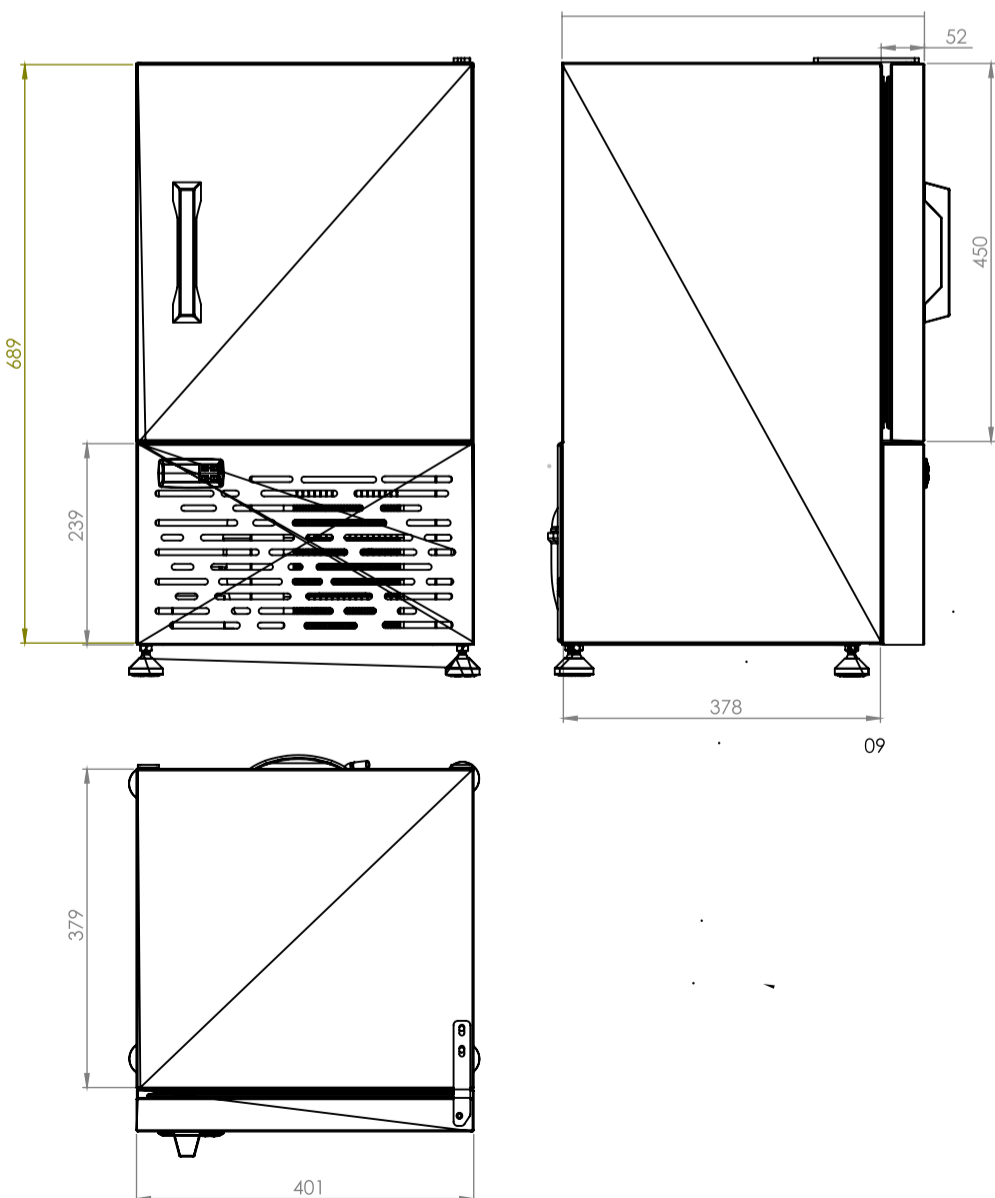

## Resfriador Rápido - RESIDENCIAL GELA CANECAS

Refrigerador para congelamento de canecas de vidro, feito totalmente em aço inoxidável, **com autonomia para congelar até 20 canecas de 500 ml em intervalos de 8 até 16 minutos por carregamento**, distribuídas em **2 PRATELEIRAS** inox. O tempo de cada ciclo de congelamento varia de acordo com a temperatura ambiente, temperatura e quantidade de canecas. Utilize preferencialmente canecas úmidas ou molhadas para acelerar o processo de congelamento. O equipamento vem com DEGELO automático, não necessitando ser desligado durante o uso, portanto desligue-o apenas quando não estiver usando para economizar energia. Não é necessário aguardar tempos entre os carregamentos.

## CONGELADOR DE CANECA RESIDENCIAL

Mini gela caneca - Catira.com.br

Link para ver vídeo

ITEM	DESCRIÇÃO
01	CONTRA PORTA - VACUUM FORMING BRANCO
02	CAIXA INTERNA - VACUUM FORMING BRANCO
03	BANDEJA - INOX POLIDO
04	REQUADRO - GALVANIZADO PINTADO CINZA
05	GABINETE - INOX ESCOVADO
06	PORTA EXTERNA - INOX ESCOVADO
07	FUNDO - GALVANIZADO
08	CONTROLADOR DIGITAL
09	CANECAS - 12 PCS
10	FECHAMENTO REFRIGERAÇÃO - INOX ESCOVADO