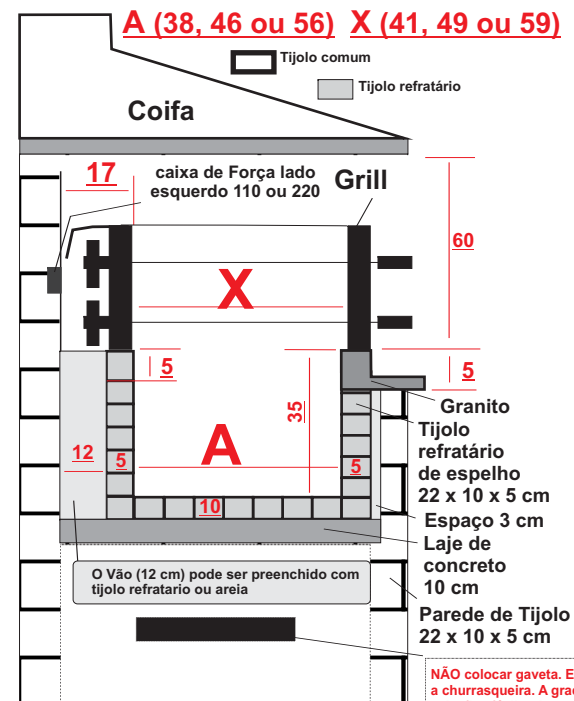

LATERAL

Medidas em cm Críticas (ATENÇÃO)