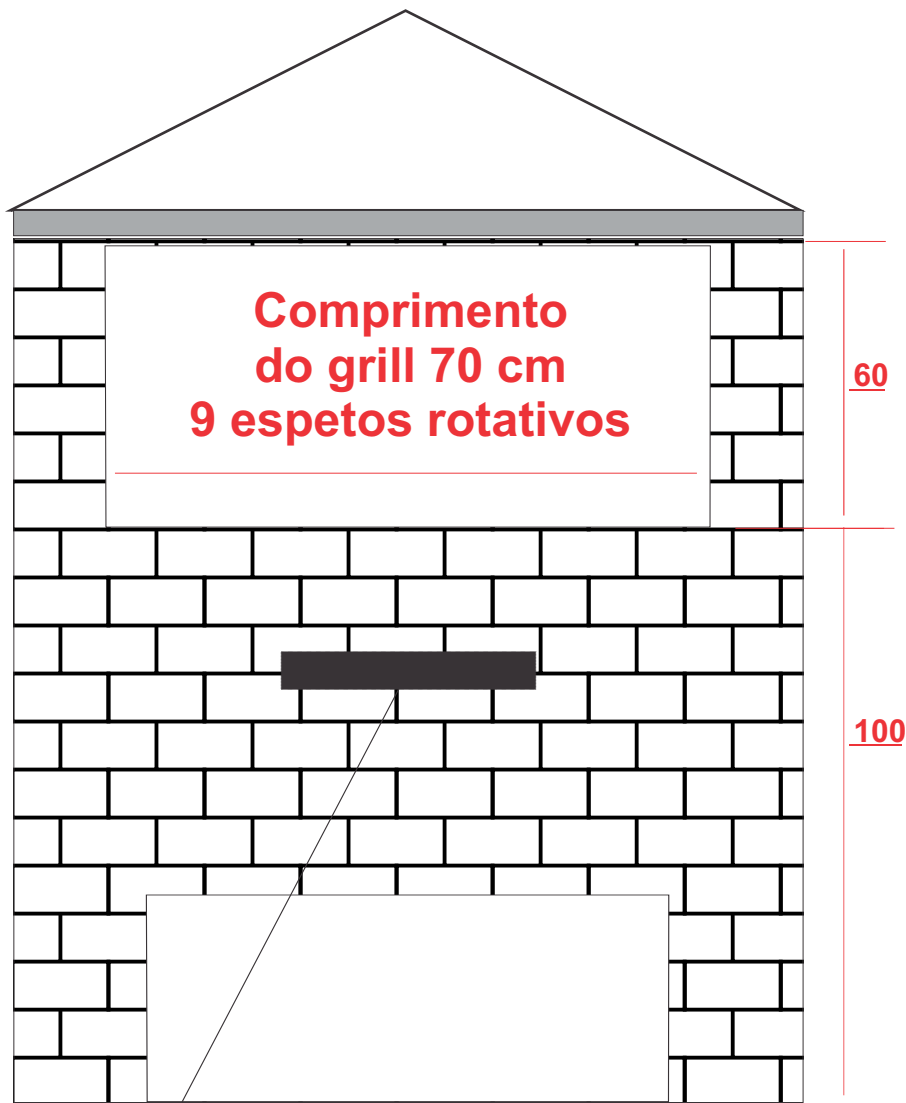

FRENTE

NÃO colocar gaveta. Ela só serve para trincar a churrasqueira. A grade da 1ª galeria do grill sai e fica fácil retirar a cinza com uma pá e fazer a limpeza do interior do grill.

LATERAL

Medidas em cm Críticas (ATENÇÃO)