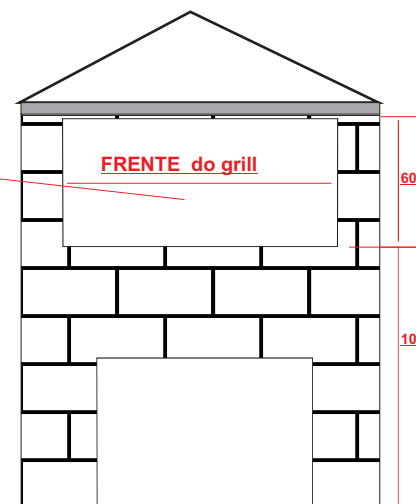

CHURRASQUEIRA (grill) RESIDENCIAL

CHURRASQUEIRA NORMAL: Aço inox AISI 430, parafusos zincados, braço de apoio zincados, tucho para apoio da ponta do espeto estampado, espetos em inox com cabos revestidos em alumínio, descanso dos espetos em ferro pintado, acabamento do aço inox polido, para uso fixo em churrasqueiras de alvenaria, sistema giratório com engrenagens de ferro fundido, 1 cantoneira em cada galeria para apoio de grelhas, cantoneira frontal em inox 430 com 2 mm de espessura, embuchamento de bronze, acompanham os espetos. voltagem: 110v ou 220v, disponível em 2 galerias.

CHURRASQUEIRA ESPECIAL: Aço inox AISI 304, parafusos em aço inox, braço de apoio aço inox, tucho para apoio da ponta do espeto de aço maciço torneado, descanso dos espetos revestidos em alumínio, acabamento do aço inox escovado, produzido em aço inox, para uso fixo em churrasqueiras de alvenaria, 1 cantoneira frontal em cada galeria para apoi de grelhas, sistema giratório com engrenagens de ferro fundido, embuchamento de bronze, descanso para espetos parados, acompanham os espetos. voltagem motor: 110v ou 220v, disponível em 2 galerias.