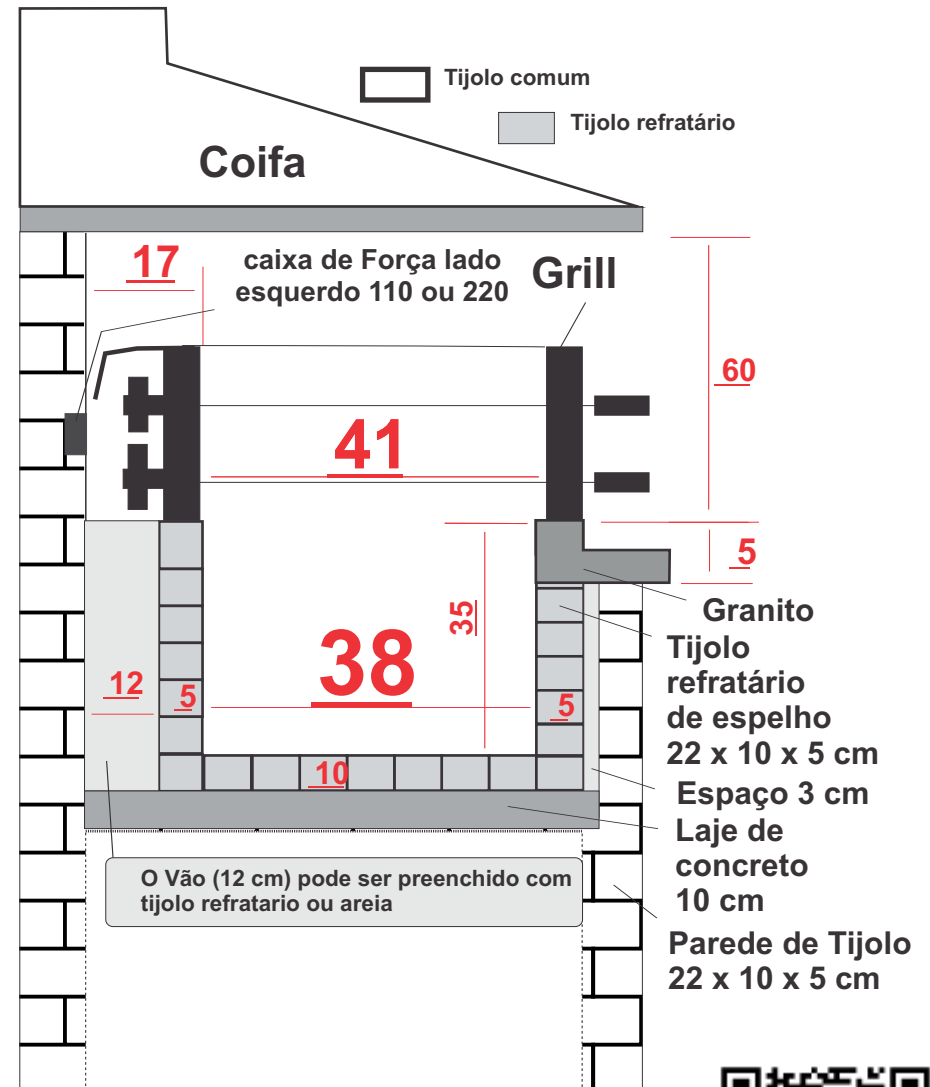

FRENTE

NÃO colocar gaveta. Ela só serve para trincar a churrasqueira. A grade da 1ª galeria do grill sai e fica fácil retirar a cinza com uma pá e fazer a limpeza do interior do grill.

LATERAL

Medidas em cm Críticas (ATENÇÃO)