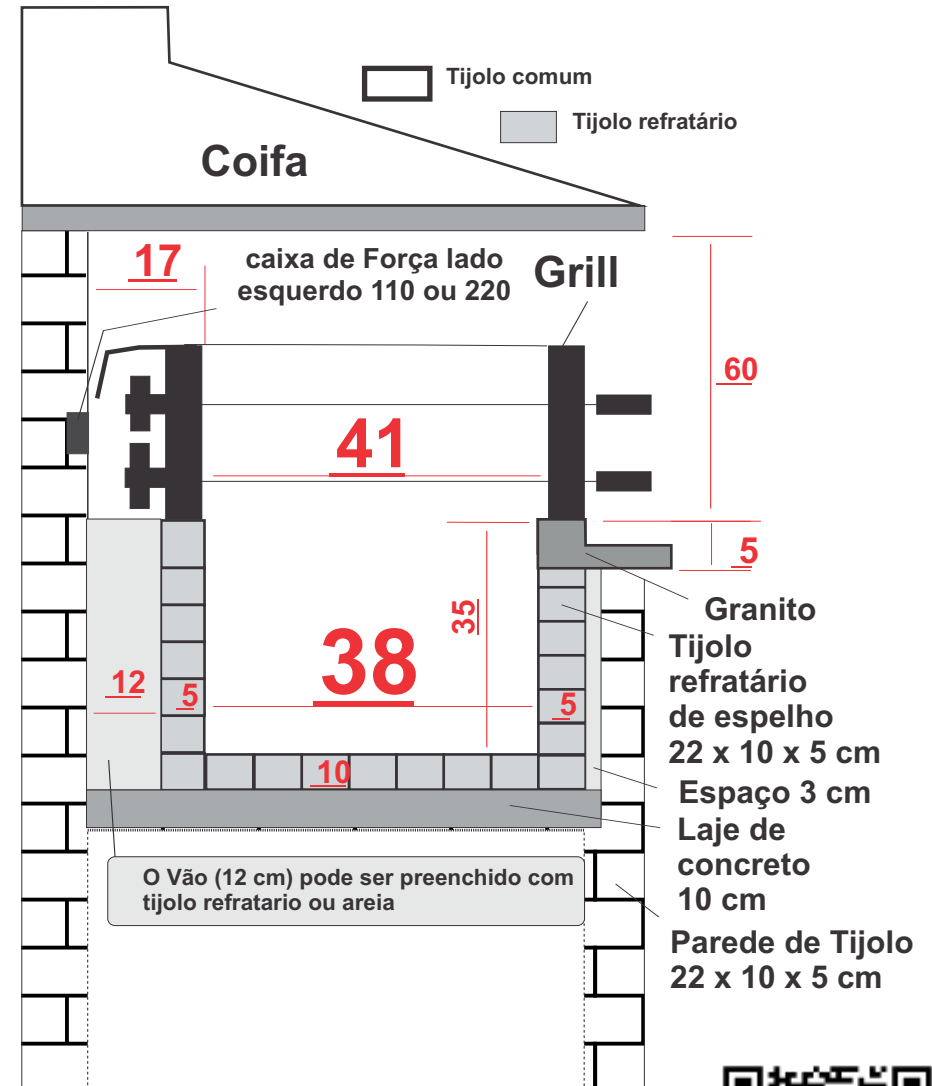

FRENTE

**Comprimento do grill 50 cm
5 espetos rotativos**

60

100

NÃO colocar gaveta. Ela só serve para trincar a churrasqueira. A grade da 1ª galeria do grill sai e fica fácil retirar a cinza com uma pá e fazer a limpeza do interior do grill.

LATERAL

Medidas em cm Críticas (ATENÇÃO)

Tijolo comum

Tijolo refratário

Coifa

caixa de Força lado esquerdo 110 ou 220

Grill

17

41

60

5

Granito

Tijolo refratário de espelho 22 x 10 x 5 cm

Espaço 3 cm

Laje de concreto 10 cm

Parede de Tijolo 22 x 10 x 5 cm