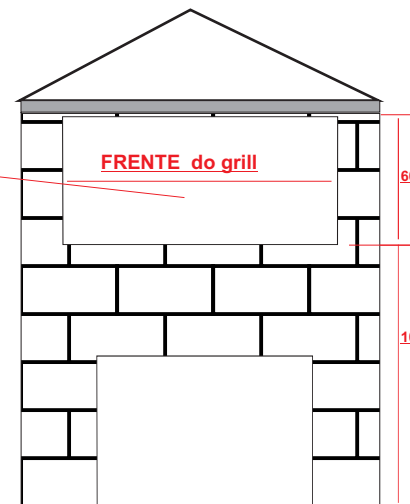

CHURRASQUEIRA (grill) RESIDENCIAL

CHURRASQUEIRA NORMAL: Aço inox AISI 430, parafusos zincados, braço de apoio zincados, tucho para apoio da ponta do espeto estampado, espetos em inox com cabos revestidos em alumínio, descanso dos espetos em ferro pintado, acabamento do aço inox polido, para uso fixo em churrasqueiras de alvenaria, sistema giratório com engrenagens de ferro fundido, 1 cantoneira em cada galeria para apoio de grelhas, cantoneira frontal em inox 430 com 2 mm de espessura, embuchamento de bronze, acompanham os espetos. voltagem: 110v ou 220v, disponível em 2 galerias.

CHURRASQUEIRA ESPECIAL: Aço inox AISI 304, parafusos em aço inox, braço de apoio aço inox, tucho para apoio da ponta do espeto de aço maciço torneado, descanso dos espetos revestidos em alumínio, acabamento do aço inox escovado, produzido em aço inox, para uso fixo em churrasqueiras de alvenaria, 1 cantoneira frontal em cada galeria para apoi de grelhas, sistema giratório com engrenagens de ferro fundido, embuchamento de bronze, descanso para espetos parados, acompanham os espetos. voltagem motor: 110v ou 220v, disponível em 2 galerias.