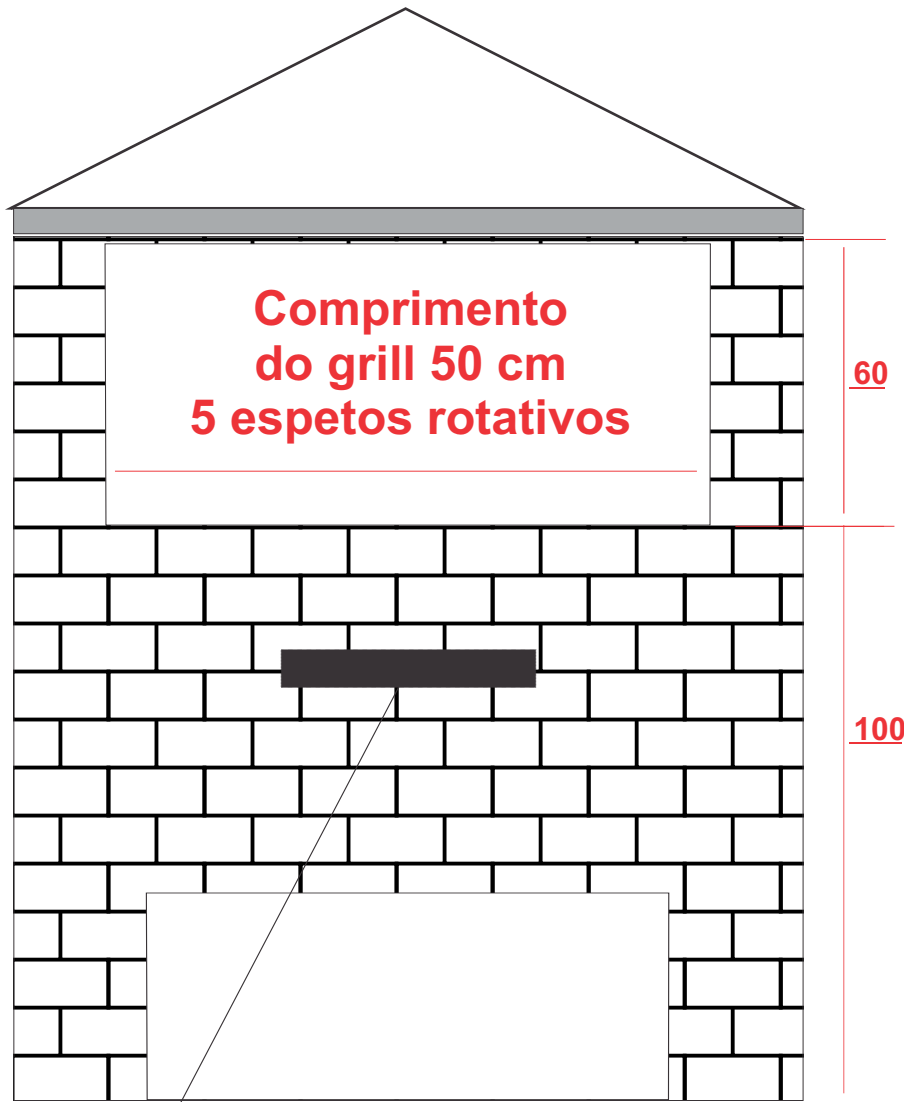

FRENTE

**Comprimento do grill 50 cm
5 espetos rotativos**

60

100

NÃO colocar gaveta. Ela só serve para trincar a churrasqueira. A grade da 1ª galeria do grill sai e fica fácil retirar a cinza com uma pá e fazer a limpeza do interior do grill.

LATERAL

Medidas em cm Críticas (ATENÇÃO)

Tijolo comum

Tijolo refratário

Coifa

caixa de Força lado esquerdo 110 ou 220

Grill

17

41

60

5

Granito

Tijolo refratário de espelho 22 x 10 x 5 cm

Espaço 3 cm

Laje de concreto 10 cm

Parede de Tijolo 22 x 10 x 5 cm