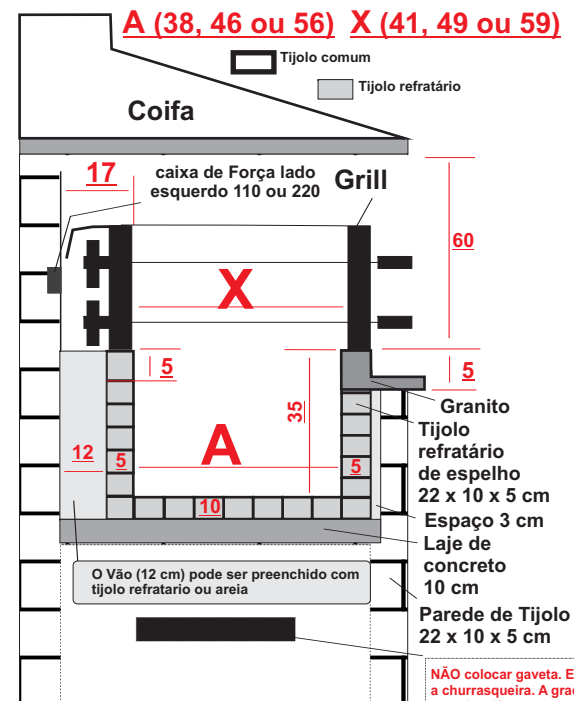

LATERAL

Medidas em cm Críticas (ATENÇÃO)

NÃO colocar gaveta. Ela só serve para trincar a churrasqueira. A grade da 1ª galeria do grill sai e fica fácil retirar a cinza com uma pá e fazer a limpeza do interior do grill.