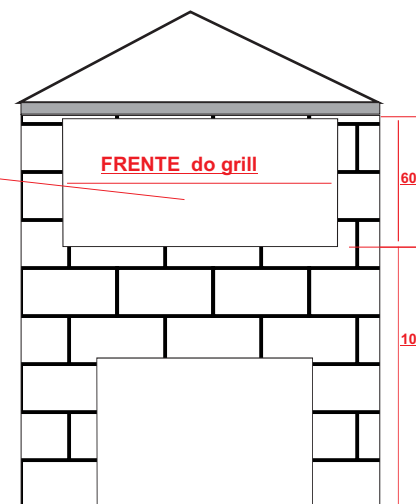

CHURRASQUEIRA (grill) RESIDENCIAL

CHURRASQUEIRA NORMAL: Aço inox AISI 430, parafusos zincados, braço de apoio zincados, tucho para apoio da ponta do espeto estampado, espetos em inox com cabos revetidos em alumínio, descanso dos espetos em ferro pintado, acabamento do aço inox polido, para uso fixo em churrasqueiras de alvenaria, sistema giratório com engrenagens de ferro fundido, 1 cantoneira em cada galeria para apoio de grelhas, cantoneira frontal em inox 430 com 2 mm de espessura, embuchamento de bronze, acompanham os espetos. voltagem: 110v ou 220v, disponível em 2 galerias.

CHURRASQUEIRA ESPECIAL: Aço inox AISI 304, parafusos em aço inox, braço de apoio aço inox, tucho para apoio da ponta do espeto de aço maciço torneado, descanso dos espetos revetidos em alumínio, acabamento do aço inox escovado, produzido em aço inox, para uso fixo em churrasqueiras de alvenaria, 1 cantoneira frontal em cada galeria para apoi de grelhas, sistema giratório com engrenagens de ferro fundido, embuchamento de bronze, descanso para espetos parados, acompanham os espetos. voltagem motor: 110v ou 220v, disponível em 2 galerias.