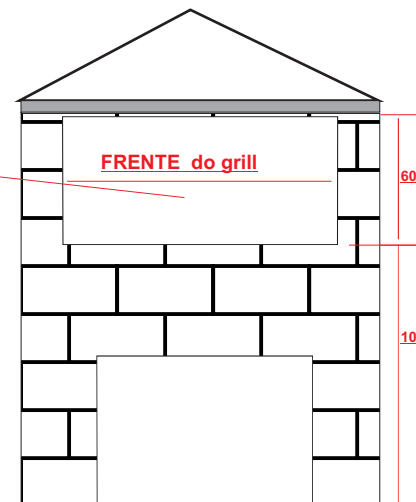

CHURRASQUEIRA (grill) RESIDENCIAL

CHURRASQUEIRA NORMAL: Aço inox AISI 430, parafusos zincados, braço de apoio zincados, tucho para apoio da ponta do espeto estampado, espetos em inox com cabos revestidos em alumínio, descanso dos espetos em ferro pintado, acabamento do aço inox polido, para uso fixo em churrasqueiras de alvenaria, sistema giratório com engrenagens de ferro fundido, 1 cantoneira em cada galeria para apoio de grelhas, cantoneira frontal em inox 430 com 2 mm de espessura, embuchamento de bronze, acompanham os espetos. voltagem: 110v ou 220v, disponível em 2 galerias.

CHURRASQUEIRA ESPECIAL: Aço inox AISI 304, parafusos em aço inox, braço de apoio aço inox, tucho para apoio da ponta do espeto de aço maciço torneado, descanso dos espetos revestidos em alumínio, acabamento do aço inox escovado, produzido em aço inox, para uso fixo em churrasqueiras de alvenaria, 1 cantoneira frontal em cada galeria para apoi de grelhas, sistema giratório com engrenagens de ferro fundido, embuchamento de bronze, descanso para espetos parados, acompanham os espetos. voltagem motor: 110v ou 220v, disponível em 2 galerias.