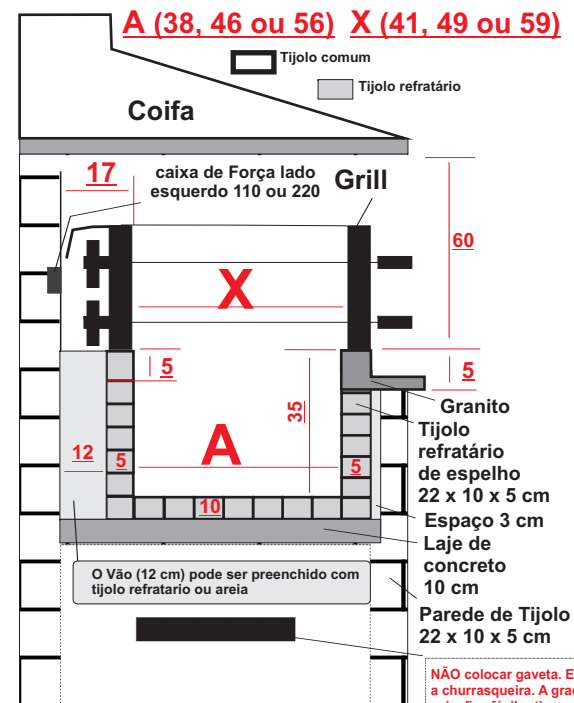

## LATERAL

Medidas em cm Críticas (ATENÇÃO)

NÃO colocar gaveta. Ela só serve para trincar a churrasqueira. A grade da 1ª galeria do grill sai e fica fácil retirar a cinza com uma pá e fazer a limpeza do interior do grill.