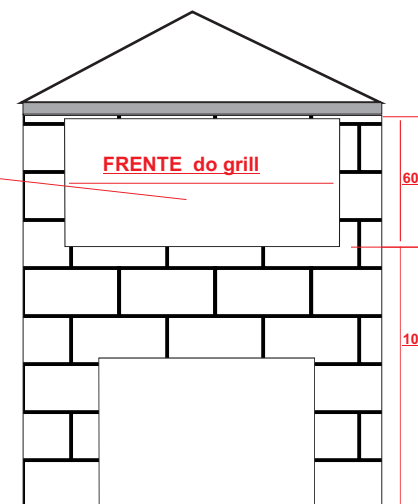

CHURRASQUEIRA (grill) RESIDENCIAL

CHURRASQUEIRA NORMAL: Aço inox AISI 430, parafusos zincados, braço de apoio zincados, tucho para apoio da ponta do espeto estampado, espetos em inox com cabos revestidos em alumínio, descanso dos espetos em ferro pintado, acabamento do aço inox polido, para uso fixo em churrasqueiras de alvenaria, sistema giratório com engrenagens de ferro fundido, 1 cantoneira em cada galeria para apoio de grelhas, cantoneira frontal em inox 430 com 2 mm de espessura, embuchamento de bronze, acompanham os espetos. voltagem: 110v ou 220v, disponível em 2 galerias.

CHURRASQUEIRA ESPECIAL: Aço inox AISI 304, parafusos em aço inox, braço de apoio aço inox, tucho para apoio da ponta do espeto de aço maciço torneado, descanso dos espetos revestidos em alumínio, acabamento do aço inox escovado, produzido em aço inox, para uso fixo em churrasqueiras de alvenaria, 1 cantoneira frontal em cada galeria para apoi de grelhas, sistema giratório com engrenagens de ferro fundido, embuchamento de bronze, descanso para espetos parados, acompanham os espetos. voltagem motor: 110v ou 220v, disponível em 2 galerias.