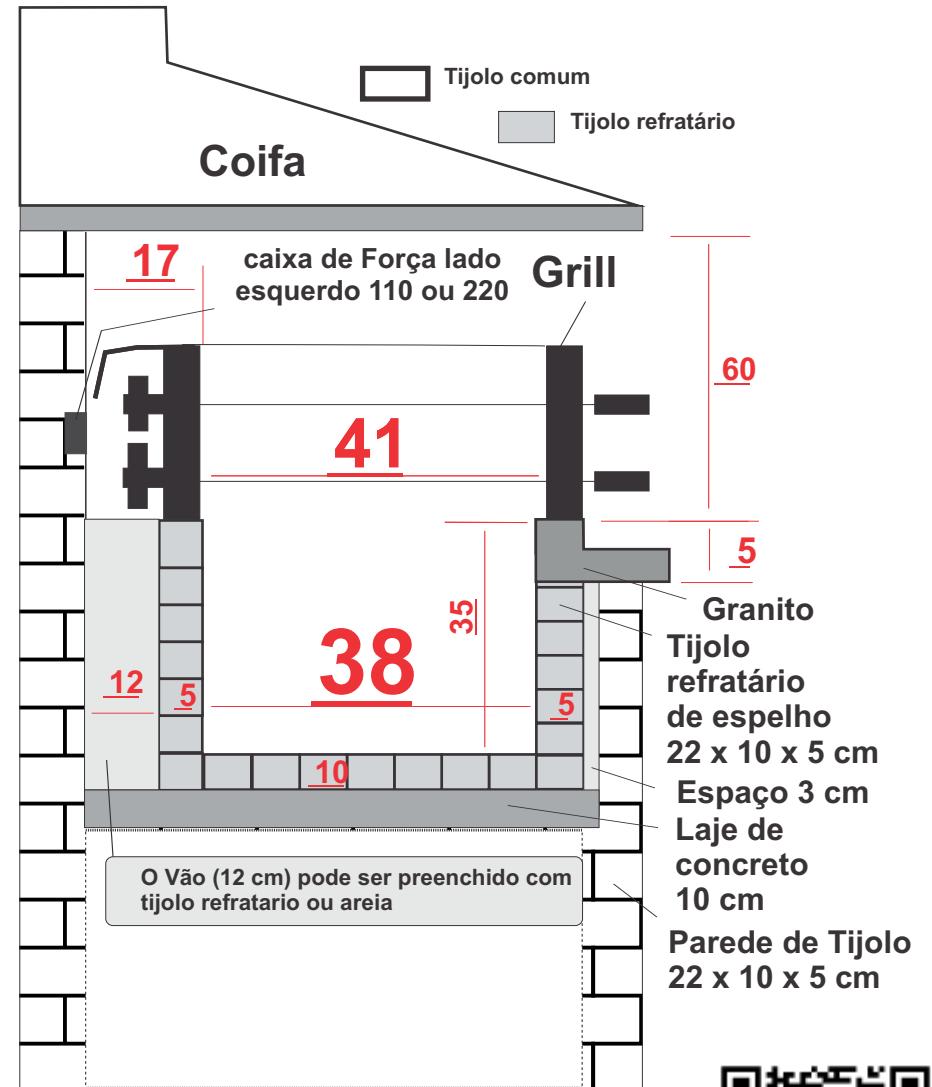

LATERAL

Medidas em cm Críticas (ATENÇÃO)