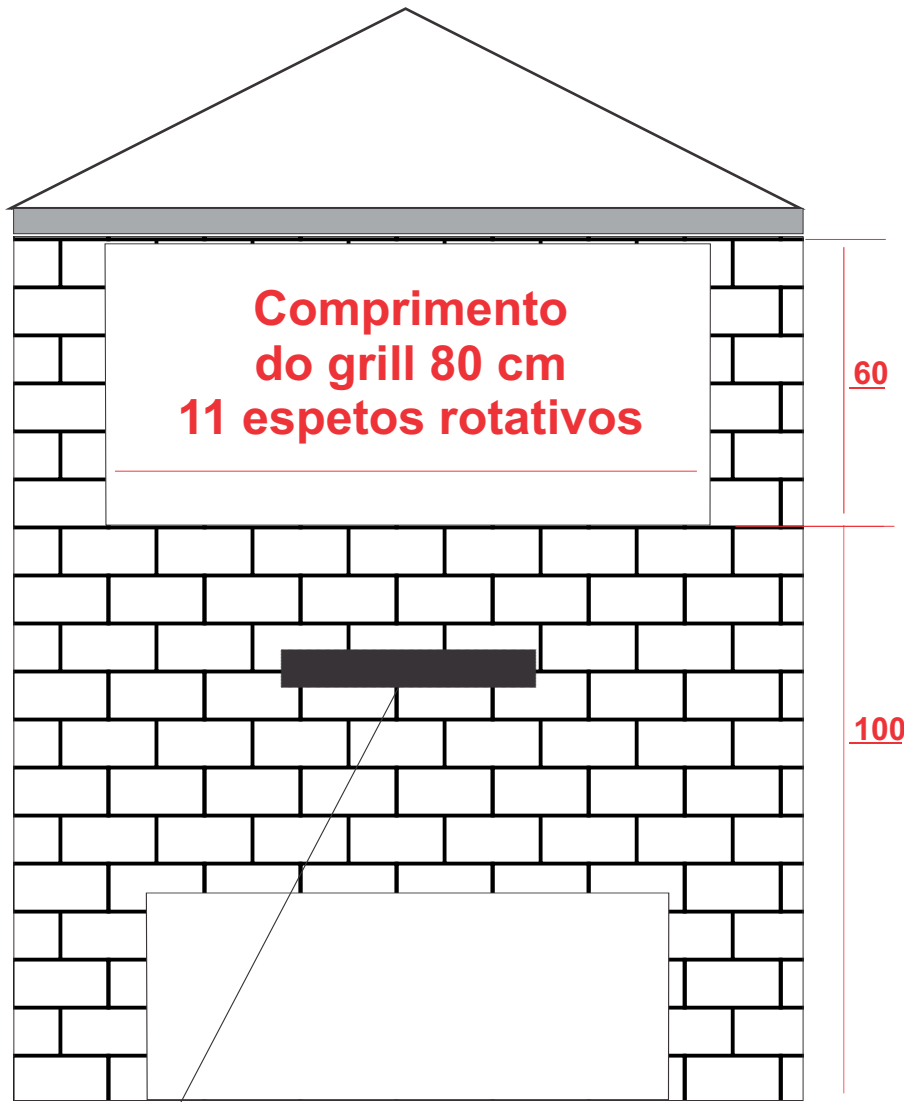

## FRENTE

NÃO colocar gaveta. Ela só serve para trincar a churrasqueira. A grade da 1ª galeria do grill sai e fica fácil retirar a cinza com uma pá e fazer a limpeza do interior do grill.