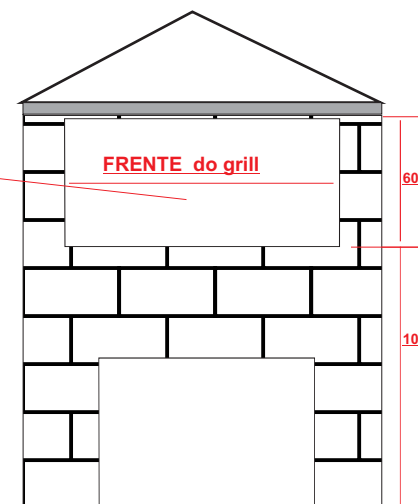

CHURRASQUEIRA (grill) RESIDENCIAL

CHURRASQUEIRA NORMAL: Aço inox AISI 430, parafusos zincados, braço de apoio zincados, tucho para apoio da ponta do espeto estampado, espetos em inox com cabos revetidos em alumínio, descanso dos espetos em ferro pintado, acabamento do aço inox polido, para uso fixo em churrasqueiras de alvenaria, sistema giratório com engrenagens de ferro fundido, 1 cantoneira em cada galeria para apoio de grelhas, cantoneira frontal em inox 430 com 2 mm de espessura, embuchamento de bronze, acompanham os espetos. voltagem: 110v ou 220v, disponível em 2 galerias.

CHURRASQUEIRA ESPECIAL: Aço inox AISI 304, parafusos em aço inox, braço de apoio aço inox, tucho para apoio da ponta do espeto de aço maciço torneado, descanso dos espetos revetidos em alumínio, acabamento do aço inox escovado, produzido em aço inox, para uso fixo em churrasqueiras de alvenaria, 1 cantoneira frontal em cada galeria para apoi de grelhas, sistema giratório com engrenagens de ferro fundido, embuchamento de bronze, descanso para espetos parados, acompanham os espetos. voltagem motor: 110v ou 220v, disponível em 2 galerias.